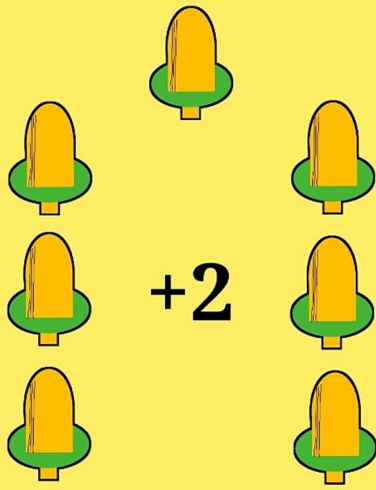

### SCHOPNOST:

TUTO KARTU MŮŽETE POLOŽIT NA JAKÝKOLIV ZNAK. POUŽITÍM TĚTO KARTY MŮŽETE ZMĚNIT NA JAKÝKOLIV ZNAK.

ULTIMÁTKA

SCHOPNOST:

TUTO KARTU MŮŽETE POLOŽIT NA JAKOUKOLIV KARTU A POUŽÍT JI JAKO JAKOUKOLIV KARTU VE HŘE

**UKAŽ  
KOZY**

**UKAŽ  
KOZY**

**UKAŽ  
KOZY**

**UKAŽ  
KOZY**

**UKAŽ  
KOZY**

**UKAŽ  
KOZY**

**UKAŽ  
KOZY**

+2

SCHOPNOST:

DALŠÍ HRÁČ BERE +2 KARTY

+2

SCHOPNOST:

DALŠÍ HRÁČ BERE +2 KARTY