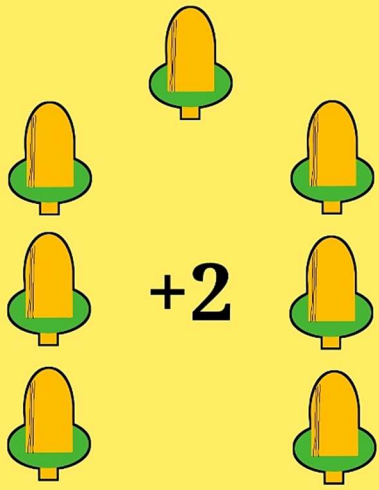

### SCHOPNOST:

TUTO KARTU MŮŽETE POLOŽIT NA JAKÝKOLIV ZNAK. POUŽITÍM TĚTO KARTY MŮŽETE ZMĚNIT NA JAKÝKOLIV ZNAK.

ULTIMÁTKA

SCHOPNOST:

TUTO KARTU MŮŽETE POLOŽIT NA JAKOUKOLIV KARTU A POUŽÍT JI JAKO JAKOUKOLIV KARTU VE HŘE

**UKAŽ  
KOZY**

**UKAŽ  
KOZY**

**UKAŽ  
KOZY**

**UKAŽ  
KOZY**

**UKAŽ  
KOZY**

**UKAŽ  
KOZY**

**UKAŽ  
KOZY**

+2

SCHOPNOST:

DALŠÍ HRÁČ BERE +2 KARTY

+2

SCHOPNOST:

DALŠÍ HRÁČ BERE +2 KARTY